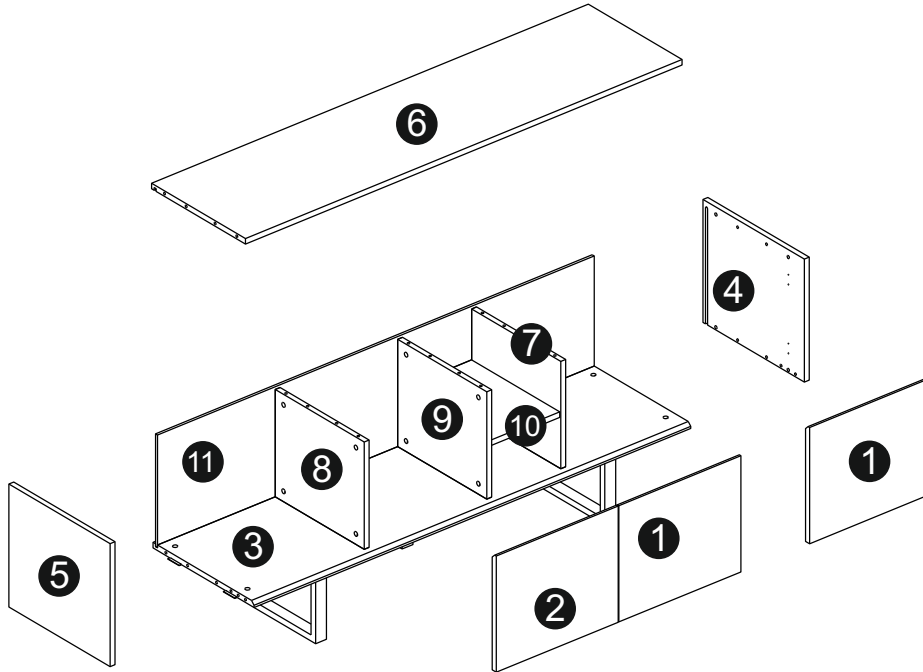

2200233782 - KUTU-1 PIENA 88480 160CM TV YAN

1	2200233694	KAPAK SAG (SOFT)	2	377	450	18
2	2200233696	KAPAK SOL (SOFT)	1	377	450	18
3	2200233788	ALT PLAKA (SOFT)	1	1611	447	18

2200233790 - KUTU-2 PIENA 88480 160M TV YAN

4	2200233700	YAN PLAKA SAG	1	400	448	18
5	2200233702	YAN PLAKA SOL	1	400	448	18
6	2200233796	UST PLAKA	1	1611	415	18
7	2200233706	IC YAN SAG	1	349	394	18
8	2200233708	IC YAN SOL	1	349	394	18
9	2200233710	IC YAN ORTA	1	349	394	18
10	2200233712	RAF	1	390	254	18
11	2200233804	ARKA DUVAR(KESILMIS)	1	1627	365	8
	1120034067	MTK642_KUTU PROFIL 160	1			
	2200233806	AKS.POŞ. 88480 160CM TV YAN				

2200233174 - KUTU PIENA 88480 METAL AYAK/MTK592P3